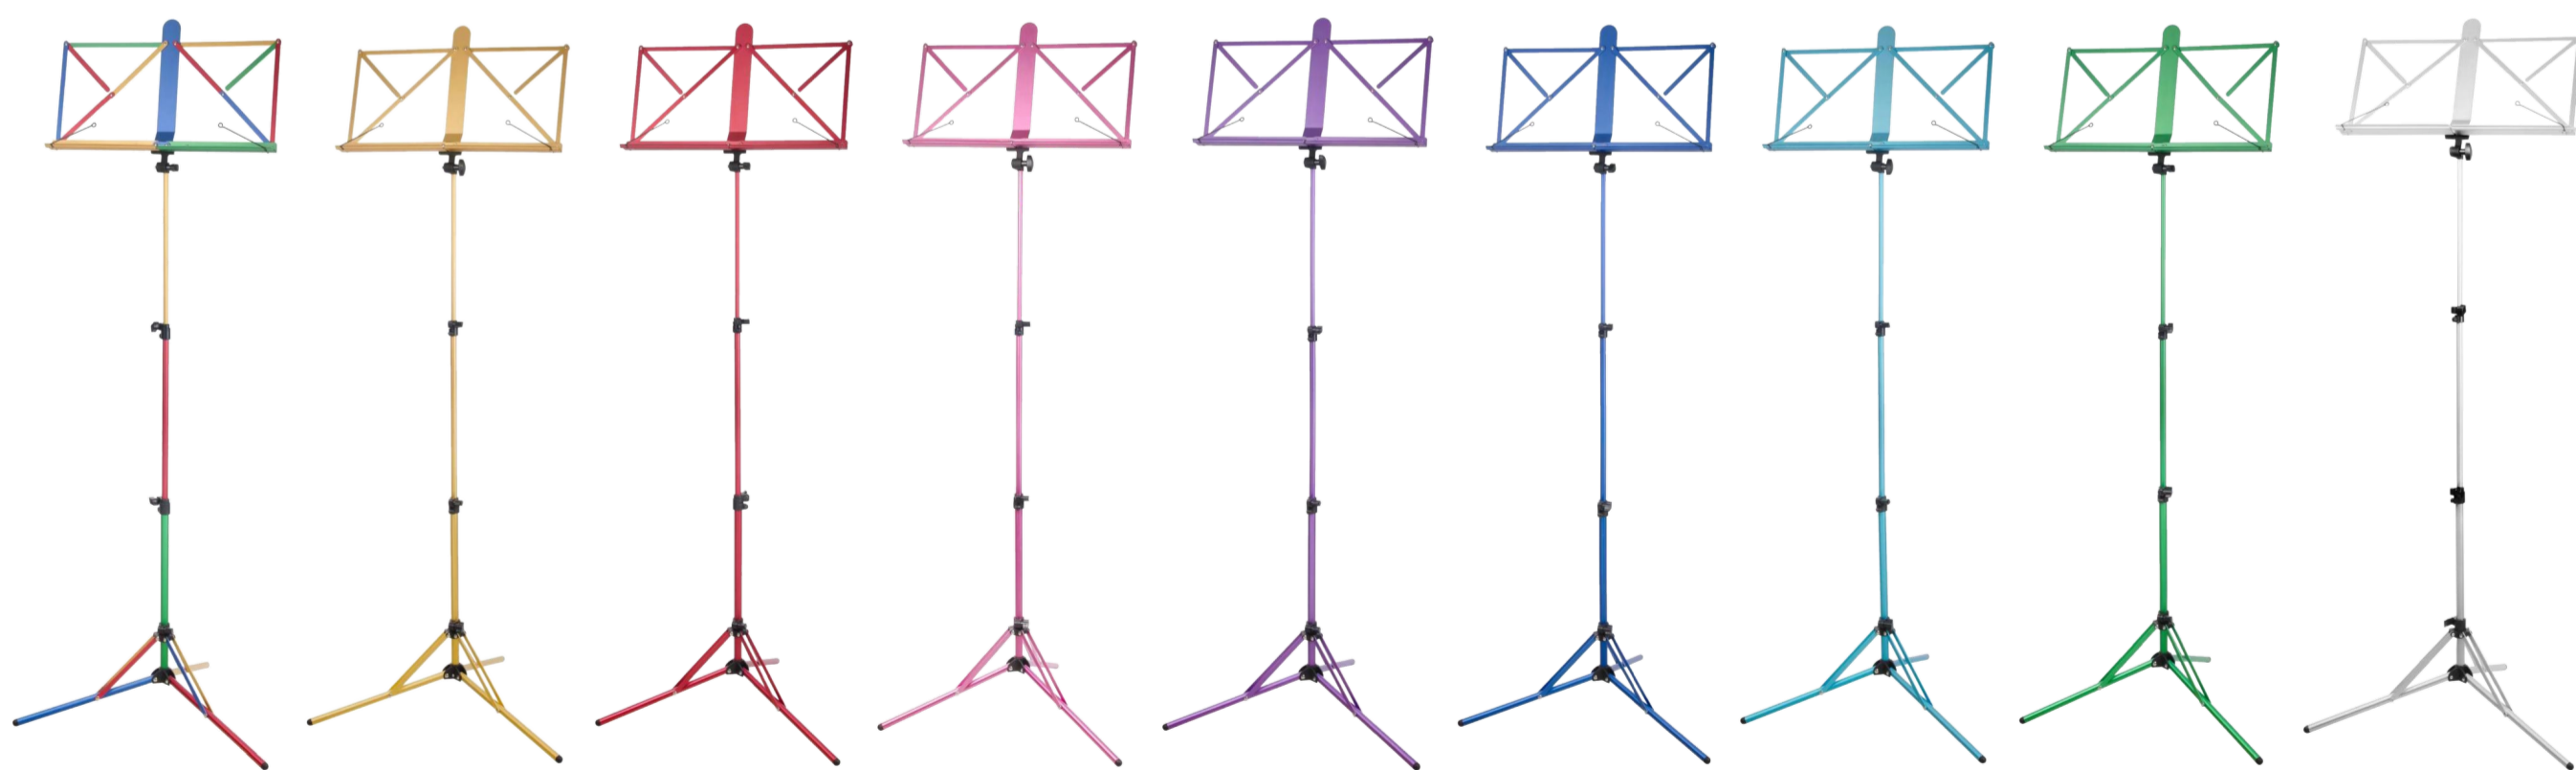

# F30FC

## 折りたたみ譜面台Colors

アルミ製譜面台F30F（約700g）のカラーバリエーションがいよいよ発売となります。二台めの譜面台として練習のモチベーションアップにもなりますし、イベント時にメンバーで揃えて、ステージに華やかさをプラスすることもできます。

重量	700g
サイズ	おりたたみ時：41.5cm x 9cm
素材・材質	アルミ製
	全6色販売中
付属品	収納用ソフトケース

未発売のカラーも載せてます。現在販売中の色はホームページにてご確認ください。