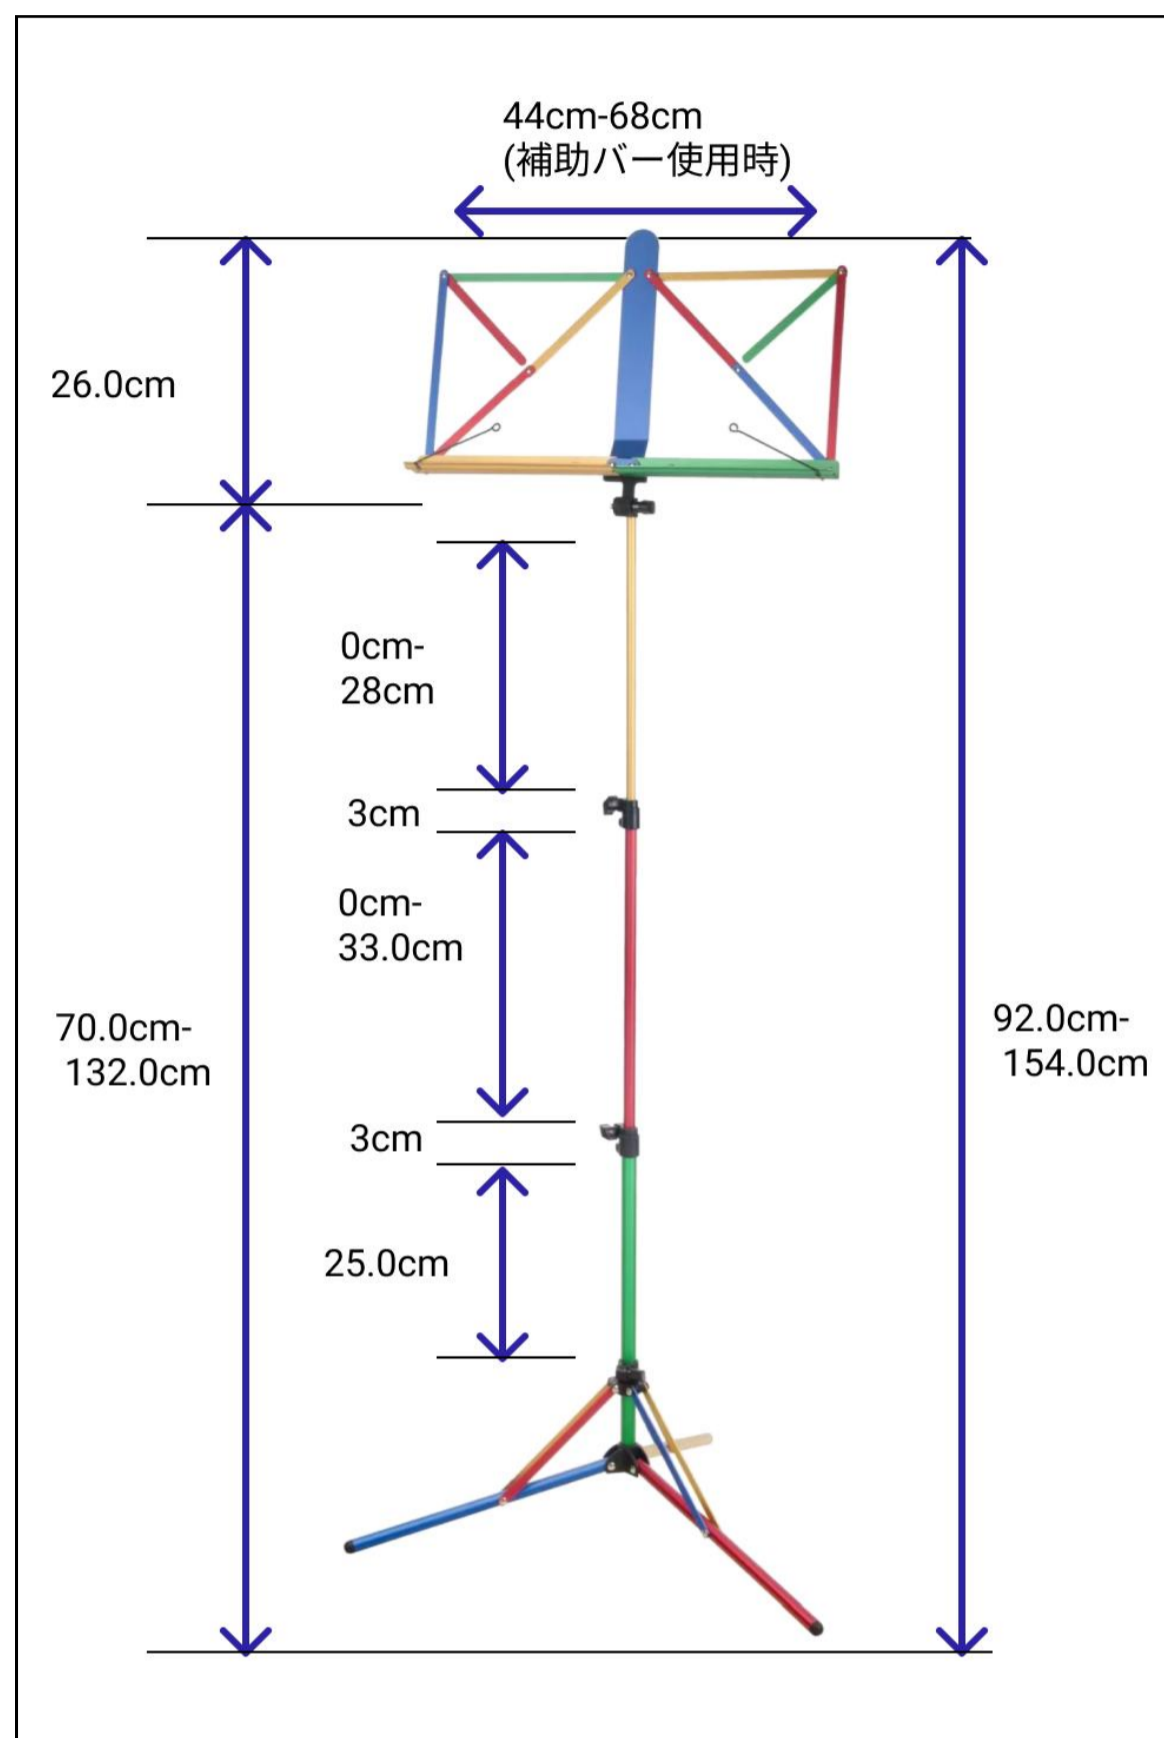

# F30FC

## 折りたたみ譜面台Colors

アルミ製譜面台F30F（約700g）のカラーバリエーションがいよいよ発売となります。二台めの譜面台として練習のモチベーションアップにもなりますし、イベント時にメンバーで揃えて、ステージに華やかさをプラスすることもできます。

重量	700g
サイズ	おりたたみ時：41.5cm x 9cm
素材・材質	アルミ製
	全6色販売中
付属品	収納用ソフトケース

未発売のカラーも載せてます。現在販売中の色はホームページにてご確認ください。