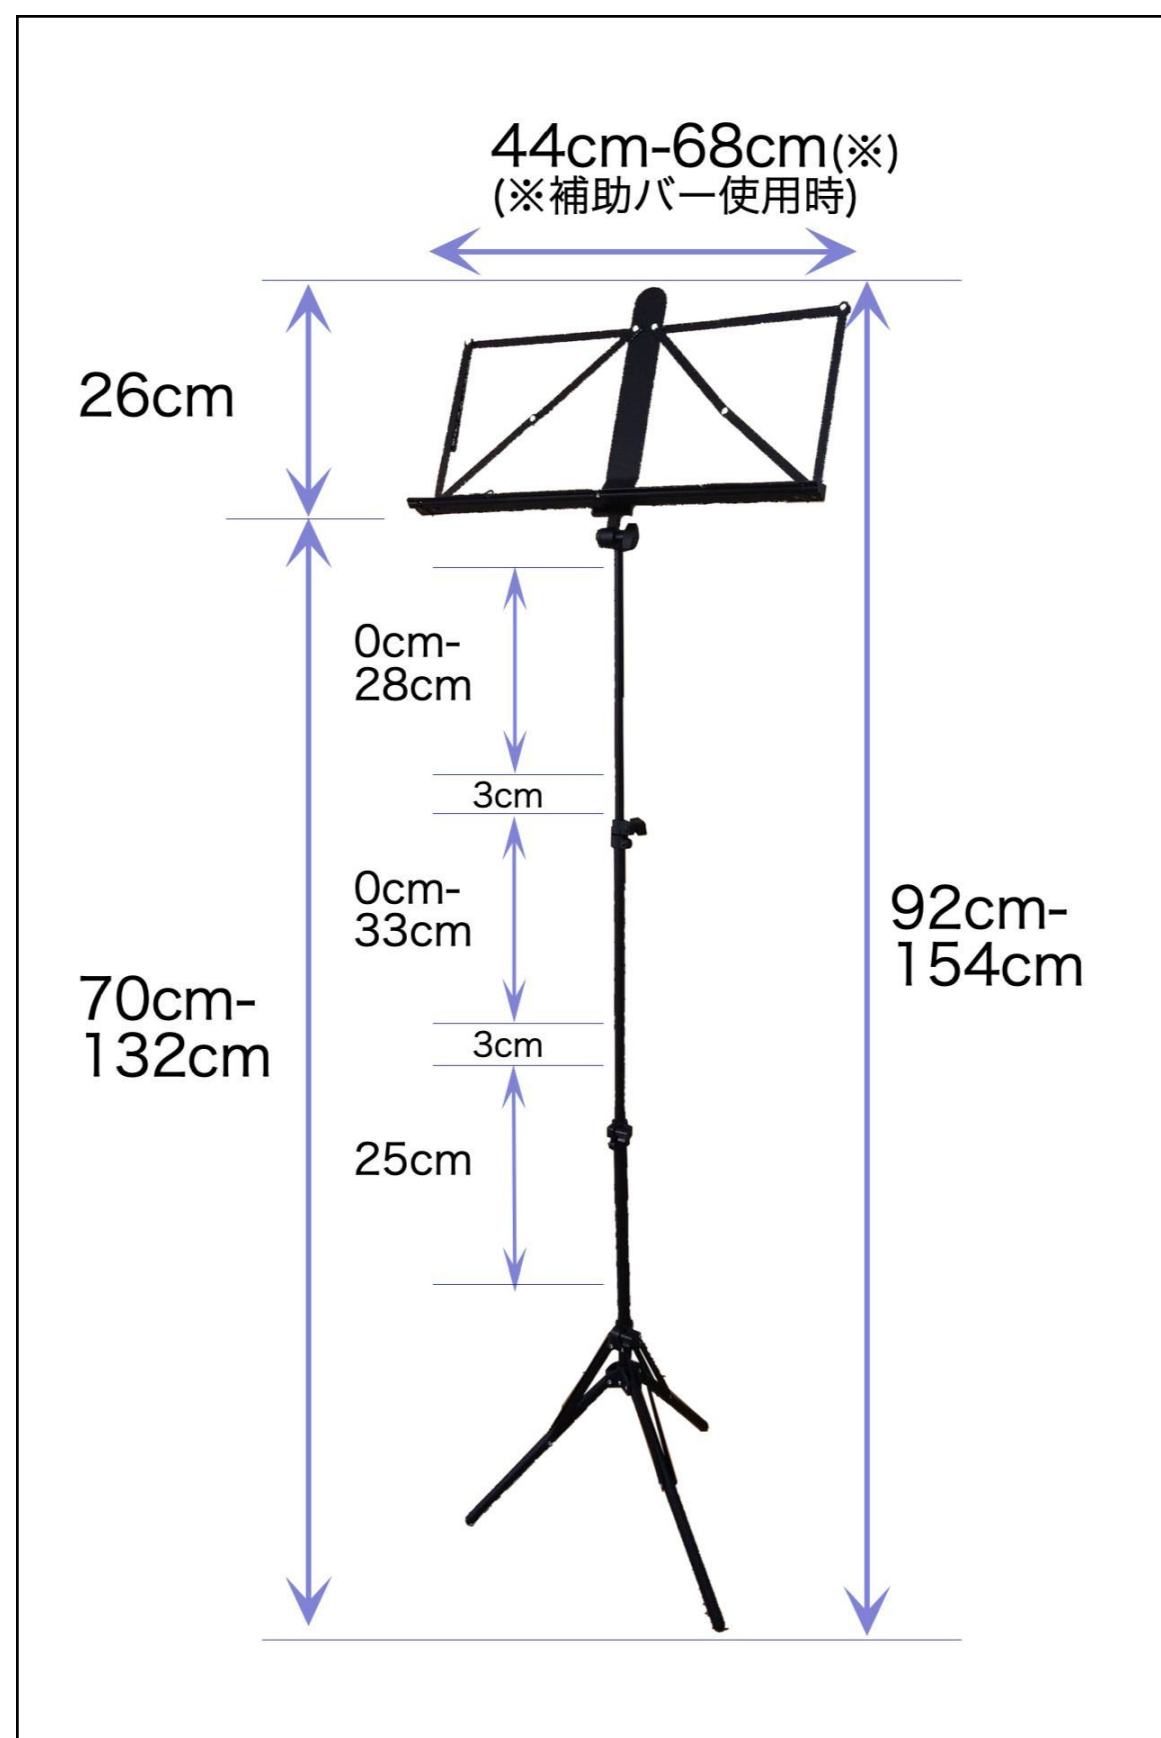

F30F

アルミ製折りたたみ譜面台(頑丈タイプ)

F30F (約700g) はF30E (約590g) より重くなっています。改良したのに重くなるのは不思議に思う方もいらっしゃるかと思いますが、このF30Fはその重さの分頑丈にし、不特定多数の方が使用する学校や施設向けにバージョンアップした譜面台です。もちろん個人使用も可能です。

重量	700g
サイズ	おりたたみ時：41.5cm x 9cm
素材・材質	アルミ製
	黒 (つや消し)
付属品	収納用ソフトケース

パネル部

強化した継ぎ目

収納用ソフトケース