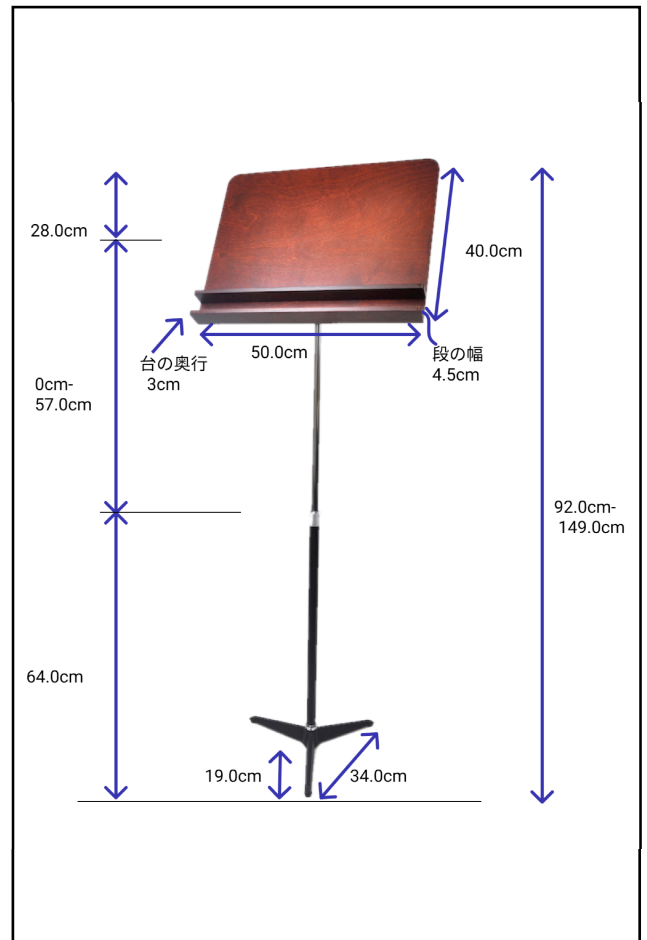

F70CW

木製パネル固定脚譜面台（ダブル）

塗装の美しい木製譜面台です。
多少コストがかかっても、品質の良いものを永くご愛用いただきたいという思いで作られました。
ステージ上はもちろん、木目を生かしたパネルはお部屋にも調和します。

重量	6.0kg
サイズ	パネル：50cm x 40cm
素材・材質	パネル：木製 脚：鋳物
色	茶
付属品	なし

税抜価格 ¥17,727- 税込価格 ¥19,500-

パネル（表）

パネル（裏）

高さ調節部