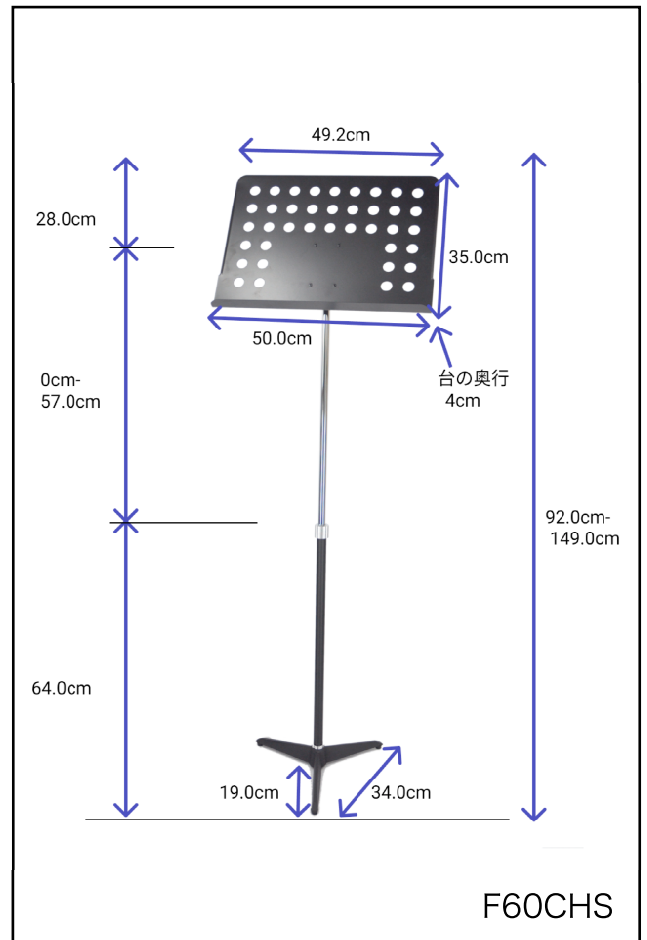

F60シリーズ

スチール製パネル固定脚譜面台

F60シリーズは固定脚の譜面台です。ホール、スタジオ等の備品に適しています。パネルはスチール製で大きく使いやすいです。脚は鋳物で安定感がありますので、ご自宅でも倒れにくく安心してご使用いただけます。

重量	5.7kg~6.0kg
サイズ	パネル：50cm x 40cm
素材・材質	パネル：スチール製 脚：鋳物
色	黒（つや消し）
付属品	なし

シングル：税抜価格 ¥15,091- 税込価格 16,600-
ダブル：税抜価格 ¥15,909- 税込価格 17,500-