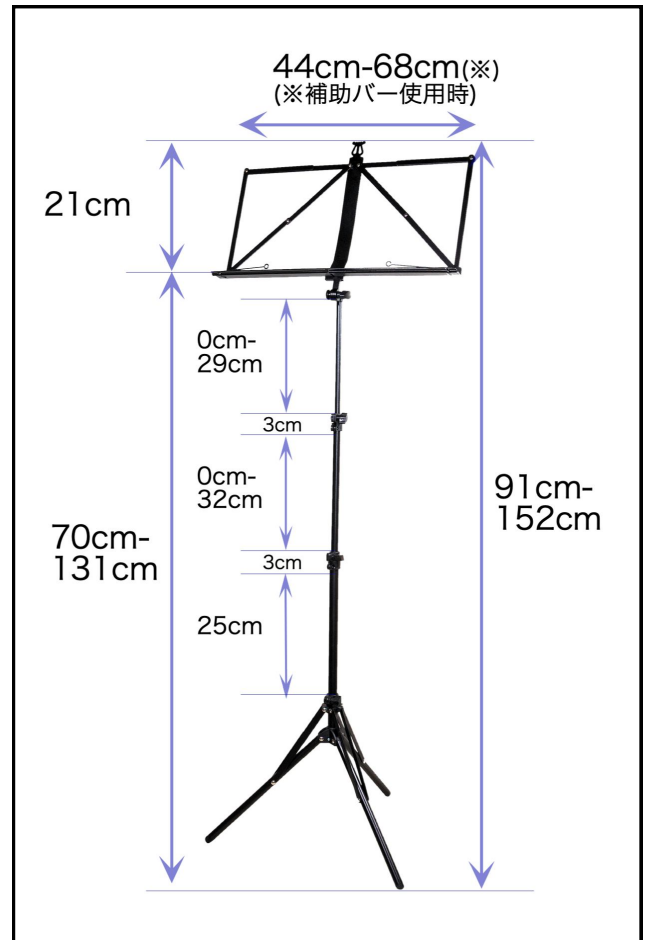

# F30E

アルミ製折りたたみ譜面台(軽量タイプ)

「譜面台=重い」というイメージはありませんか？そのイメージを覆すのがこのF30Eの譜面台です。軽量タイプで、重さはわずか約590g！600mlの水入りペットボトルとほぼ同じ重さです。長さは41.5cmでカバンに入るコンパクトサイズに設計しました。

重量	590g
サイズ	おりたたみ時：41.5cm x 9cm
素材・材質	アルミ製
色	黒（つや消し）
付属品	収納用ソフトケース

税込製品価格 ¥2,640-

角度調節ネジ（ギア式）

高さ調節ネジ

収納用ソフトケース