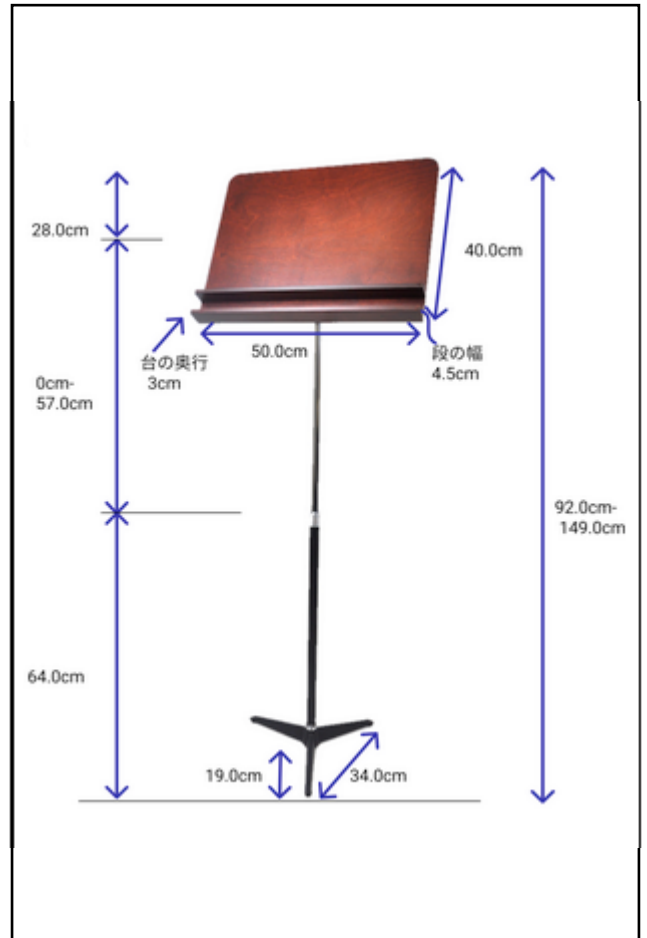

F70CW

木製パネル固定脚譜面台（ダブル）

塗装の美しい木製譜面台です。
多少コストがかかっても、品質の良いものを永くご愛用いただきたいという思いで作られました。
ステージ上はもちろん、木目を生かしたパネルはお部屋にも調和します。

重量	6.0kg
サイズ	パネル：50cm x 40cm
素材・材質	パネル：木製 脚：鋳物
色	茶
付属品	なし

税抜価格 ¥26,500- 税込価格 ¥29,150-

パネル（表）

パネル（裏）

高さ調節部