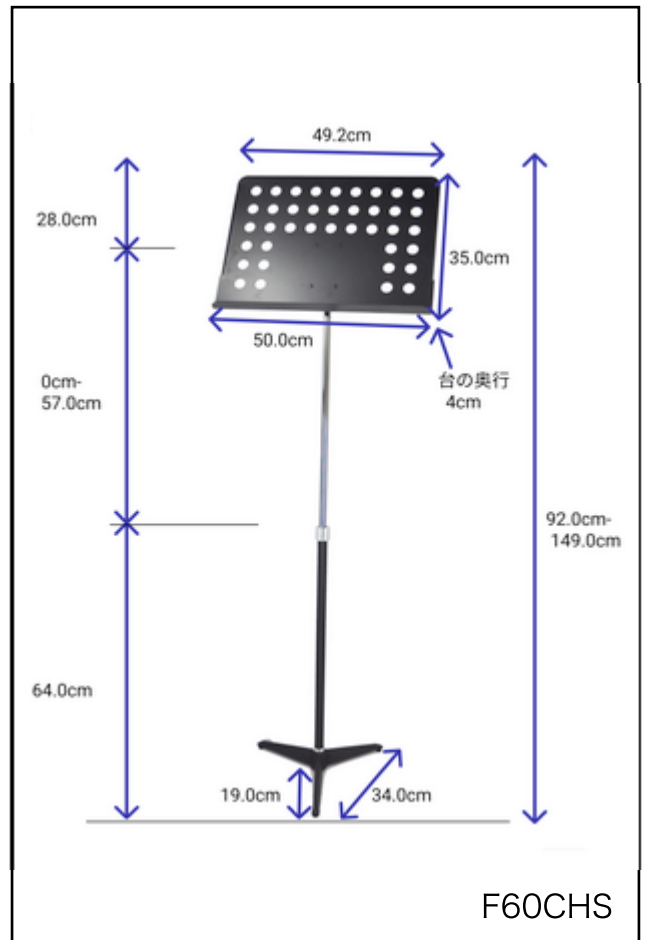

F60シリーズ

スチール製パネル固定脚譜面台

F60シリーズは固定脚の譜面台です。ホール、スタジオ等の備品に適しています。パネルはスチール製で大きく使いやすいです。脚は鋳物で安定感がありますので、ご自宅でも倒れにくく安心してご使用いただけます。

重量	5.7kg~6.0kg
サイズ	パネル：50cm x 40cm
素材・材質	パネル：スチール製 脚：鋳物
色	黒（つや消し）
付属品	なし

シングル：税抜価格 ¥17,300- 税込価格 19,030-
ダブル：税抜価格 ¥18,400- 税込価格 20,240-