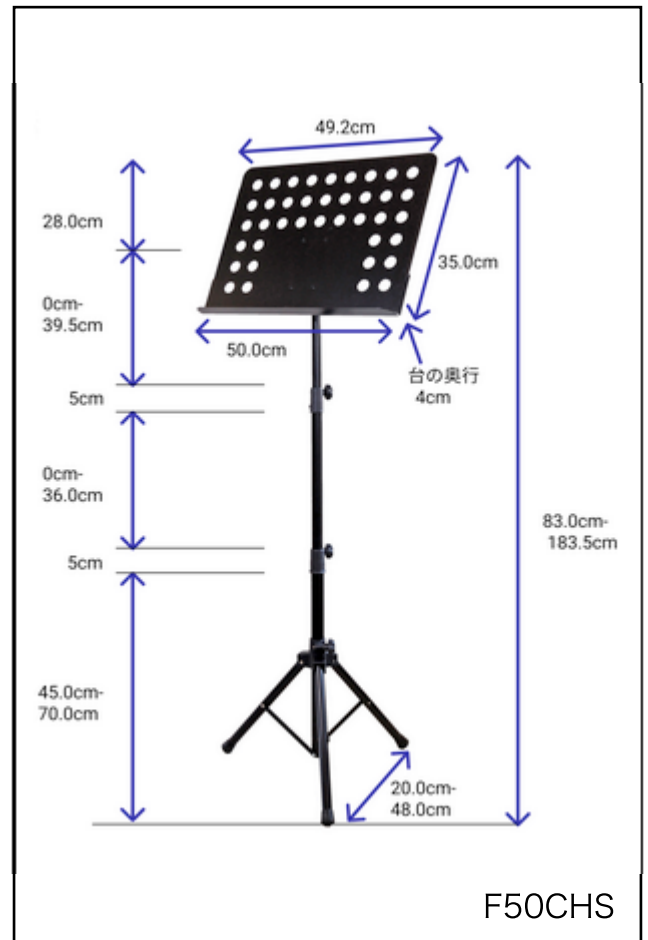

F50シリーズ

総アルミ製折りたたみ脚譜面台

F50シリーズは見た目は本格的なのにとっても軽いです。わずか1.4kg~1.6kgなので、2Lの水入りペットボトルよりも軽いです。片手でも持てます。

パネル部の組立て・取外しも容易にでき、コンパクトになるので持ち運びも可能です。

重量	1.4kg~1.6kg
サイズ	収納時：56cm x 36cm
素材・材質	アルミ製
色	黒（つや消し）
付属品	なし（収納用ソフトケース別売り）

シングル：税抜価格 ¥5,000- 税込価格 5,500-
ダブル：税抜価格 ¥5,600- 税込価格 6,160-

F50CPS

F50CHW

F50CPW