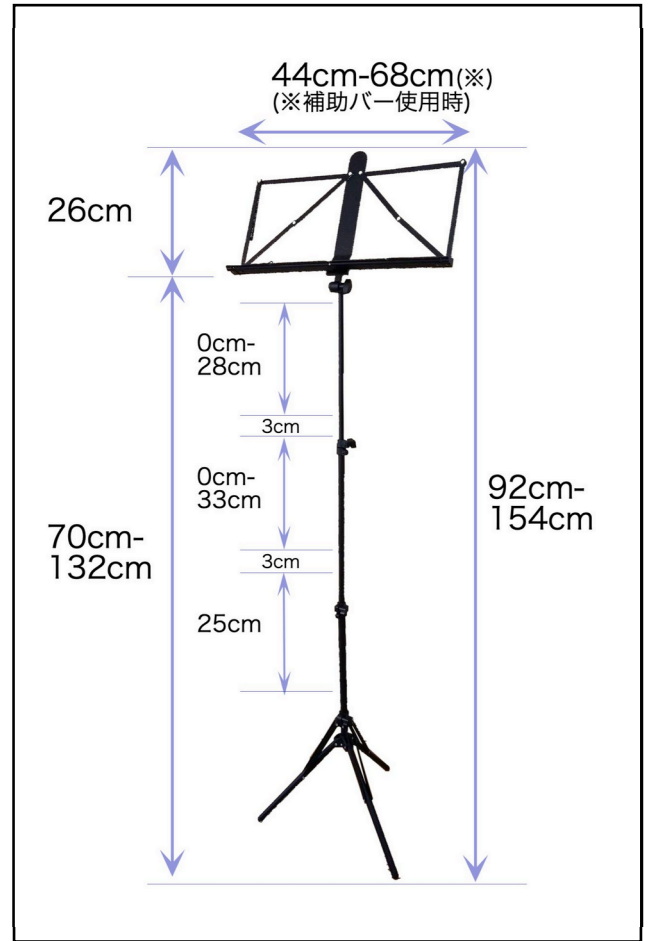

F30F

アルミ製折りたたみ譜面台(頑丈タイプ)

F30F (約700g) はF30E (約590g) より重くなっています。改良したのに重くなるのは不思議に思う方もいらっしゃるかと思いますが、このF30Fはその重さの分頑丈にし、不特定多数の方が使用する学校や施設向けにバージョンアップした譜面台です。もちろん個人使用も可能です。

重量	700g
サイズ	おりたたみ時：41.5cm x 9cm
素材・材質	アルミ製
色	黒 (つや消し)
付属品	収納用ソフトケース

税抜価格 ¥4,200- 税込価格 ¥4,620-

パネル部

強化した継ぎ目

収納用ソフトケース