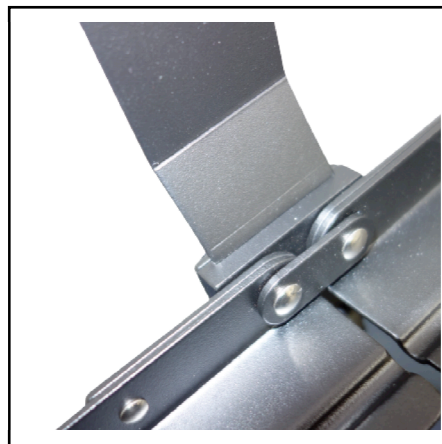

F30F

アルミ製折りたたみ譜面台(頑丈タイプ)

F30F (約700g) はF30E (約590g) より重くなっています。改良したのに重くなるのは不思議に思う方もいらっしゃるかと思いますが、このF30Fはその重さの分頑丈にし、不特定多数の方が使用する学校や施設向けにバージョンアップした譜面台です。もちろん個人使用も可能です。

重量	700g
サイズ	おりたたみ時：41.5cm x 9cm
素材・材質	アルミ製
色	黒 (つや消し)
付属品	収納用ソフトケース

税抜価格 ¥4,200- 税込価格 ¥4,620-

パネル部

強化した継ぎ目

収納用ソフトケース