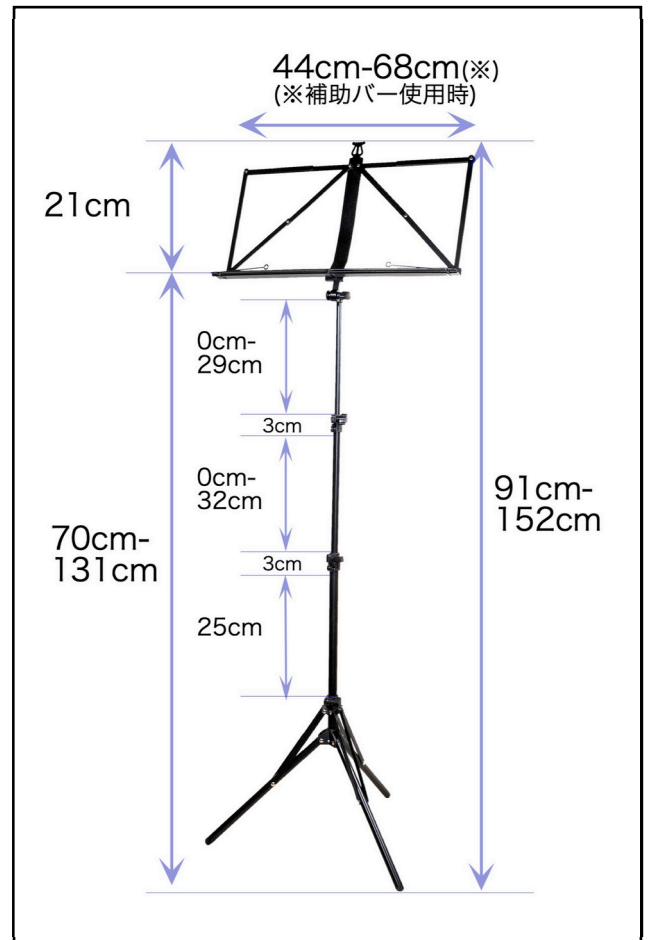

F30E

アルミ製折りたたみ譜面台(軽量タイプ)

「譜面台=重い」というイメージはありませんか？そのイメージを覆すのがこのF30Eの譜面台です。軽量タイプで、重さはわずか約590g！600mlの水入りペットボトルとほぼ同じ重さです。長さは41.5cmでカバンに入るコンパクトサイズに設計しました。

重量	590g
サイズ	おりたたみ時：41.5cm x 9cm
素材・材質	アルミ製
色	黒（つや消し）
付属品	収納用ソフトケース

税抜価格 ¥3,500- 税込価格 ¥3,850-

角度調節ネジ（ギア式）

高さ調節ネジ

収納用ソフトケース