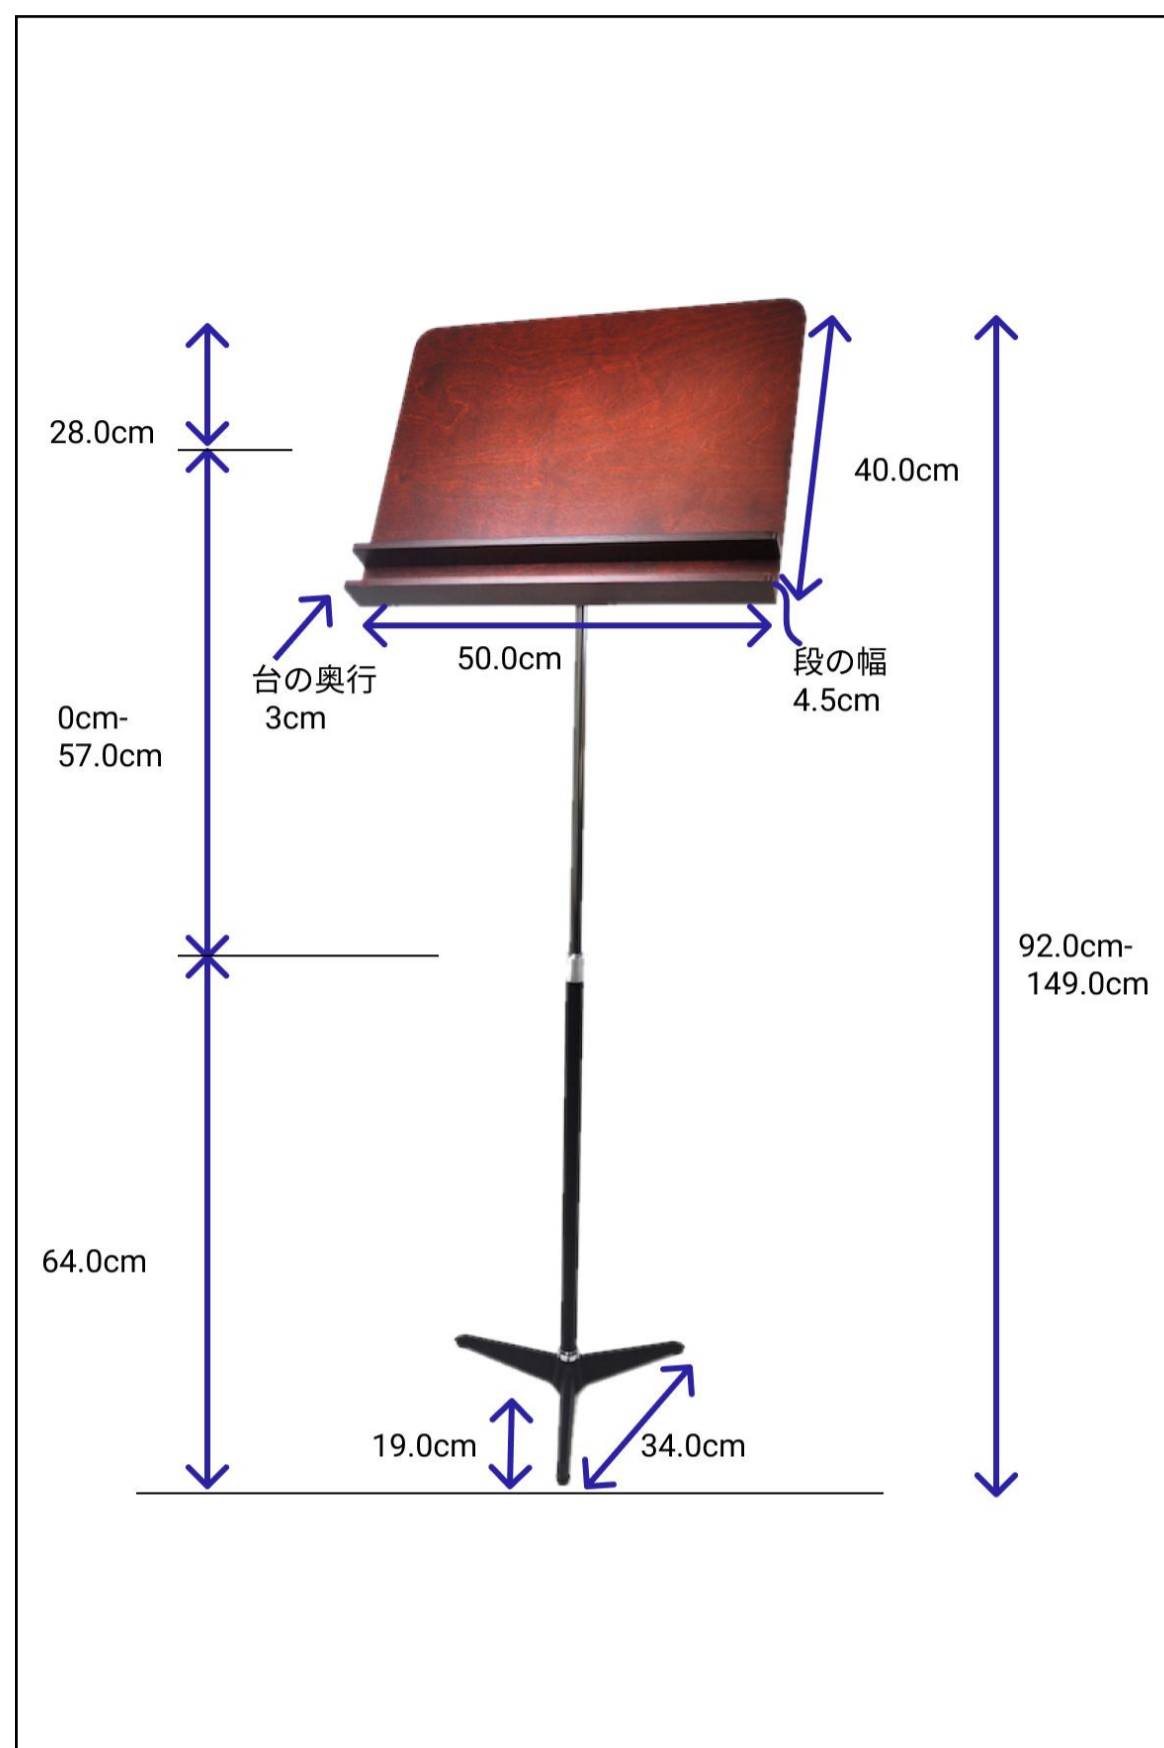

F70CW

木製パネル固定脚譜面台（ダブル）

塗装の美しい木製譜面台です。
多少コストがかかっても、品質の良いものを永くご愛用いただきたいという思いで作られました。
ステージ上はもちろん、木目を生かしたパネルはお部屋にも調和します。

重量	6.0kg
サイズ	パネル：50cm x 40cm
素材・材質	パネル：木製 脚：鋳物
色	茶
付属品	なし

パネル（表）

パネル（裏）

高さ調節部