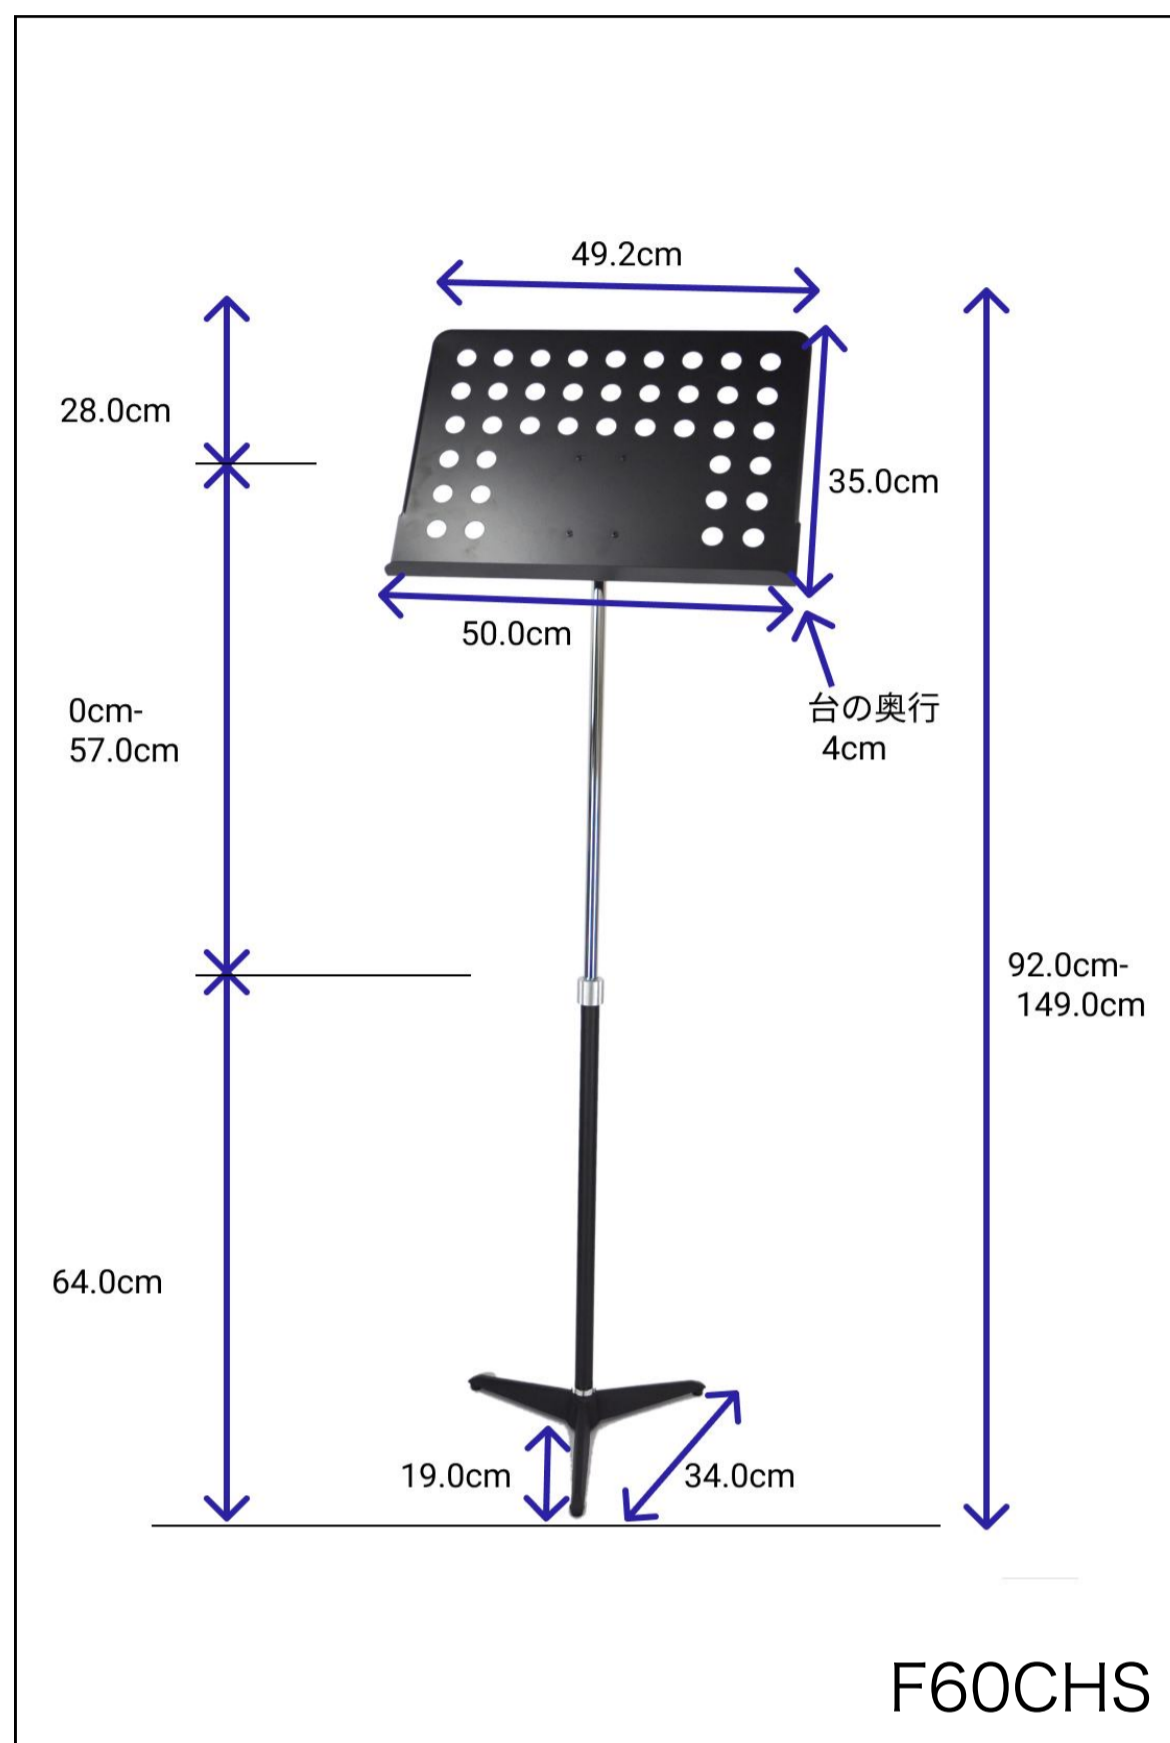

# F60シリーズ

スチール製パネル固定脚譜面台

F60シリーズは固定脚の譜面台です。ホール、スタジオ等の備品に適しています。パネルはスチール製で大きく使いやすいです。脚は鋳物で安定感がありますので、ご自宅ですしたままにしておいても倒れにくく安心してご使用いただけます。

重量	5.7kg~6.0kg
サイズ	パネル：50cm x 40cm
素材・材質	パネル：スチール製 脚：鋳物
色	黒（つや消し）
付属品	なし