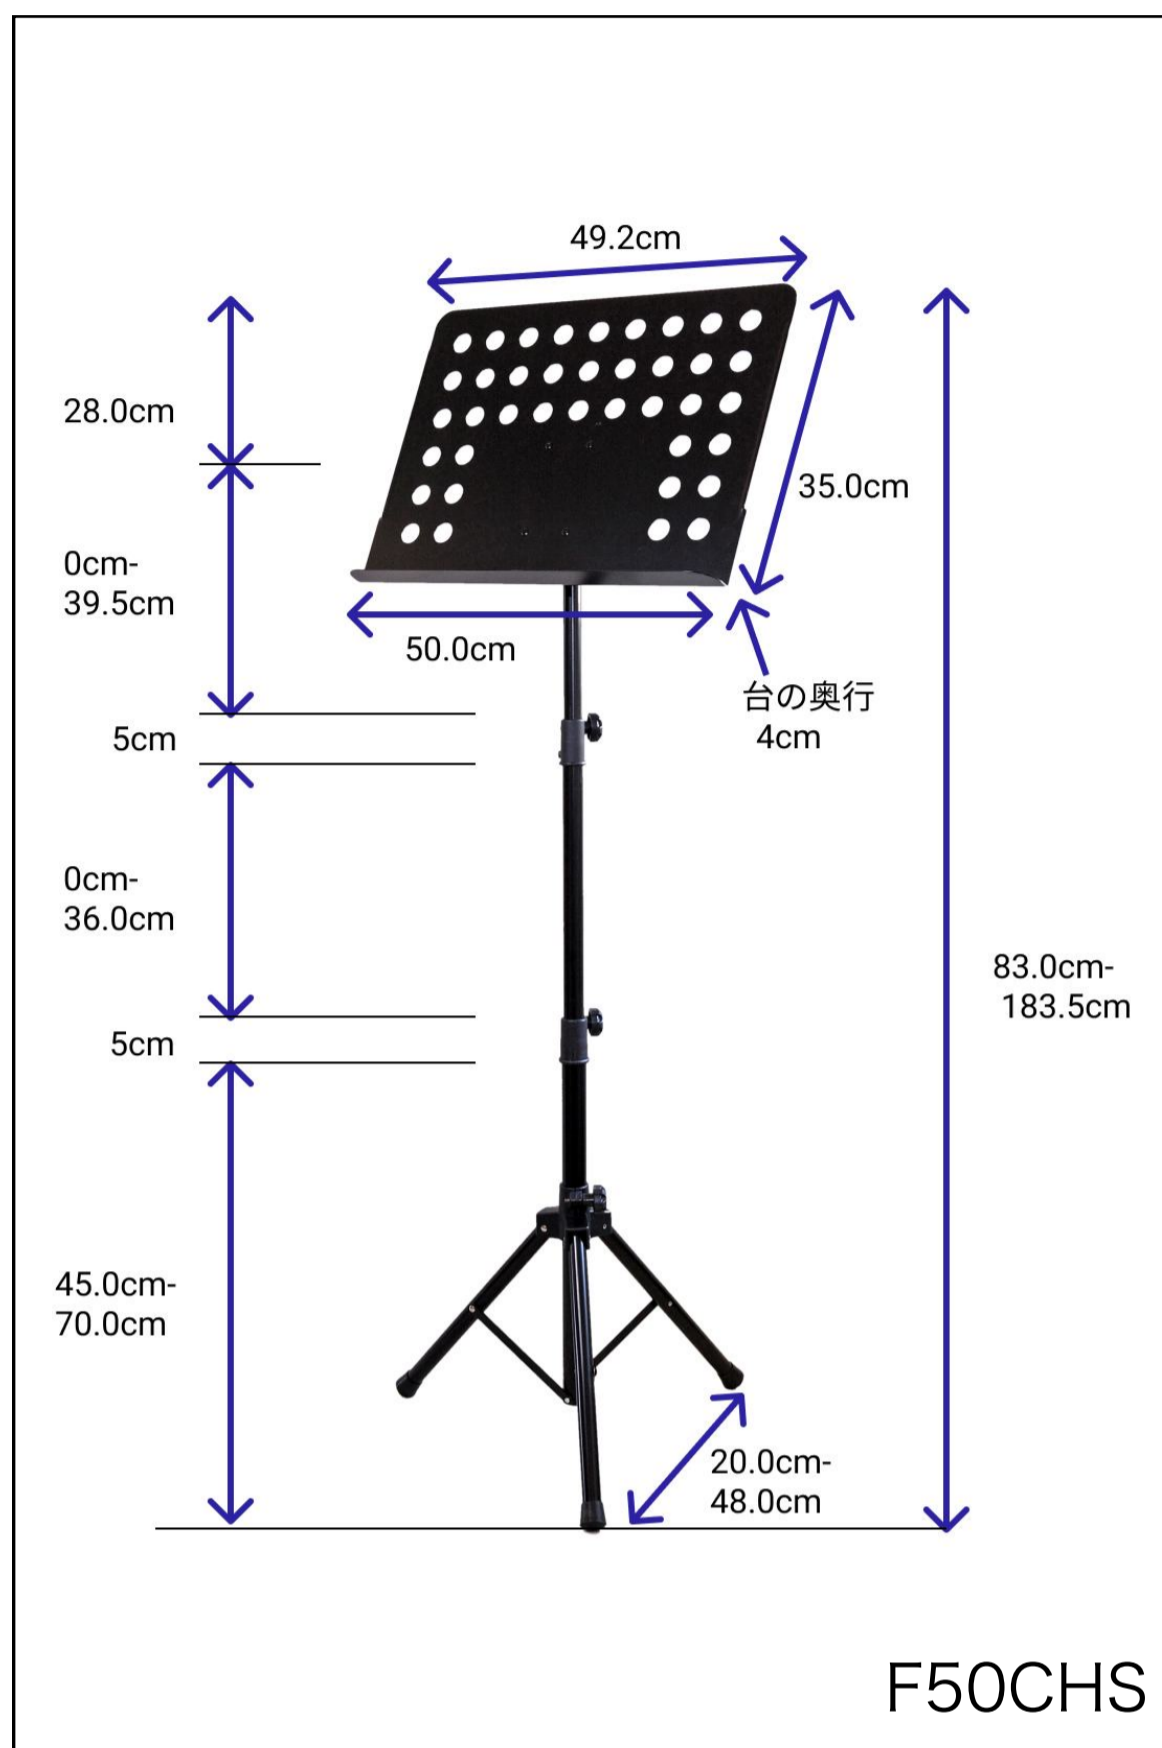

F50シリーズ

総アルミ製折りたたみ脚譜面台

F50シリーズは見た目は本格的なのにとっても軽いです。わずか1.4kg~1.6kgなので、2Lの水入りペットボトルよりも軽いです。片手でも持てます。

パネル部の組立て・取外しも容易にでき、コンパクトになるので持ち運びも可能です。

重量	1.4kg~1.6kg
サイズ	収納時：56cm x 36cm
素材・材質	アルミ製
色	黒（つや消し）
付属品	なし（収納用ソフトケース別売り）