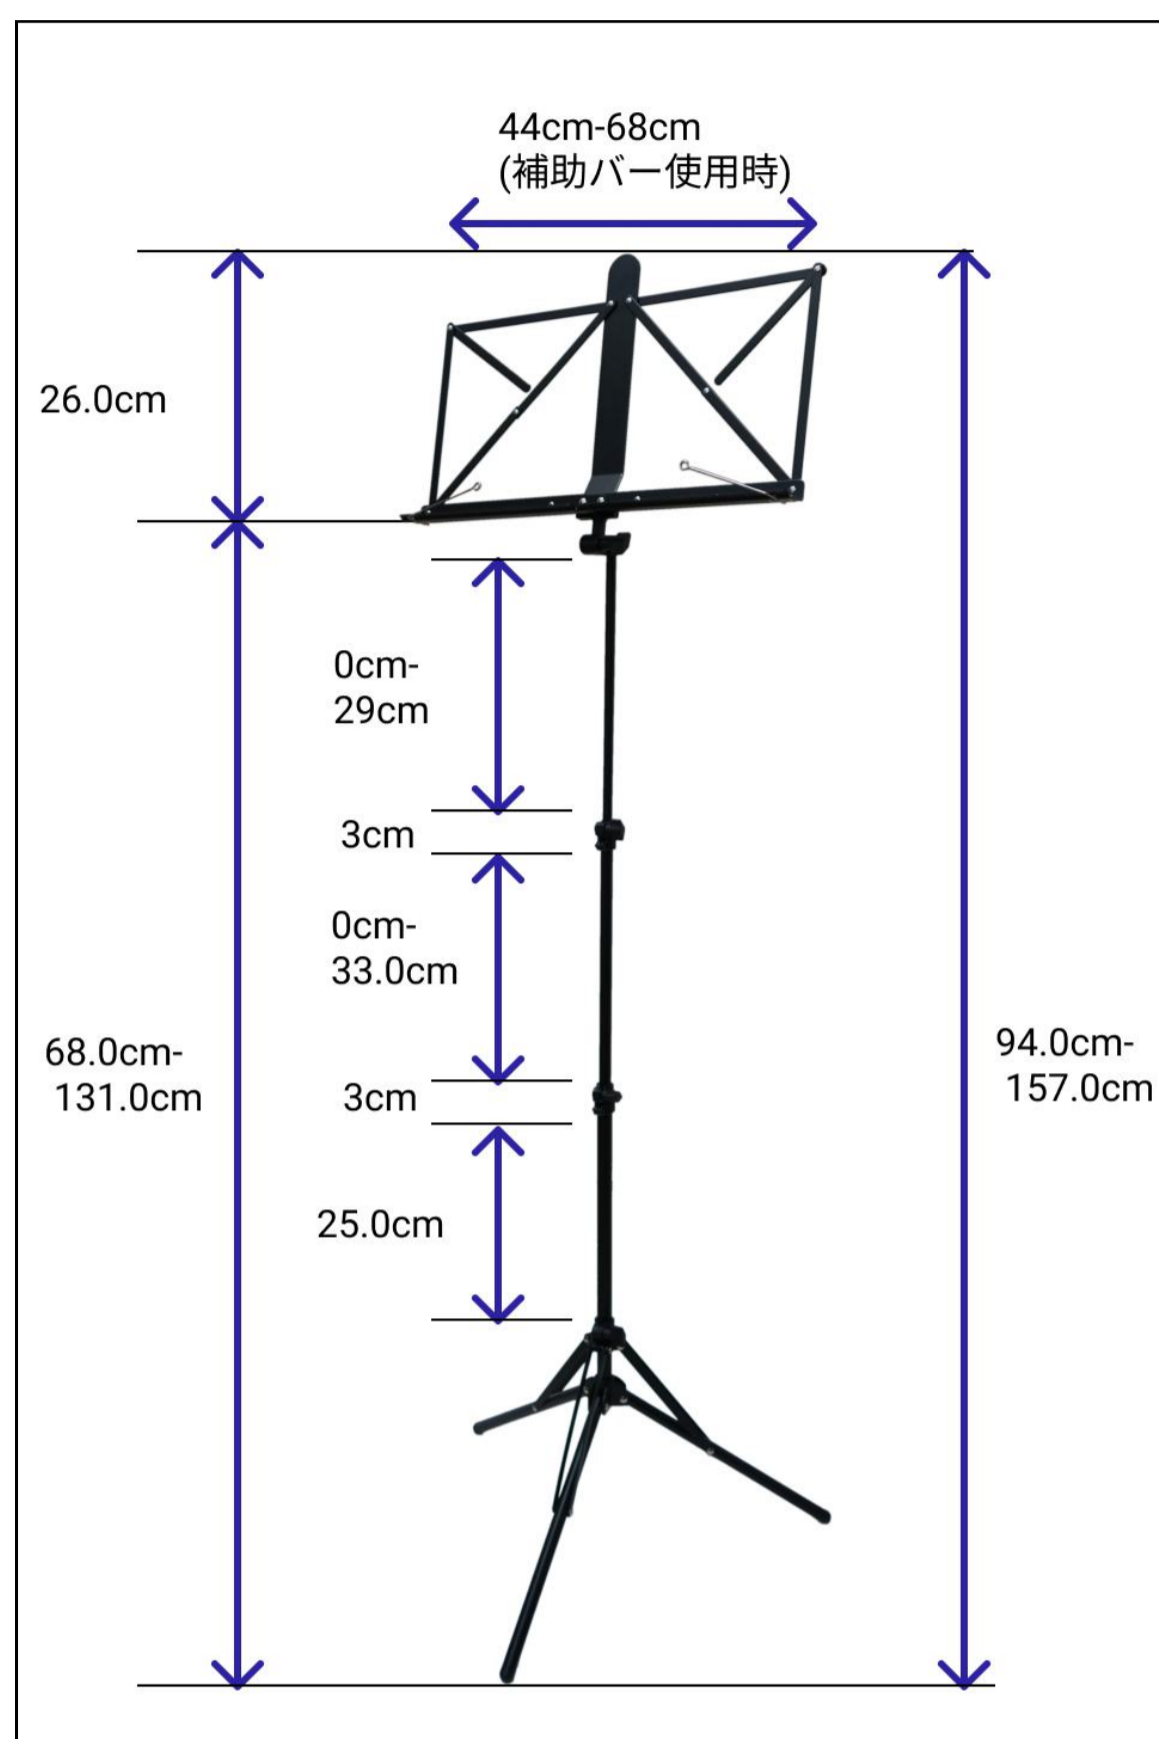

# F33A NEW

アルミ製折りたたみ譜面台(強化タイプ)

これまで多量のご愛顧をいただいていたF30Fの、頑丈、軽量、コンパクトをそのままに、更に、多くの改良を加えました。学校などで、重い楽譜や、楽譜ファイルを載せたり、多数の人が使い回しても簡単には壊れない、頑丈、且つ、軽量、コンパクトな新譜面台です。

重量	710g
サイズ	おりたたみ時：42cm x 9cm
素材・材質	アルミ製
	黒（つや消し）
付属品	収納用ソフトケース

永年の内に壊れたり、部品を無くしたりしても修理、部品供給致します。

角度調節部（ギア式）

譜面抑えの付け方を改良  
二重になっています

脚止め機構